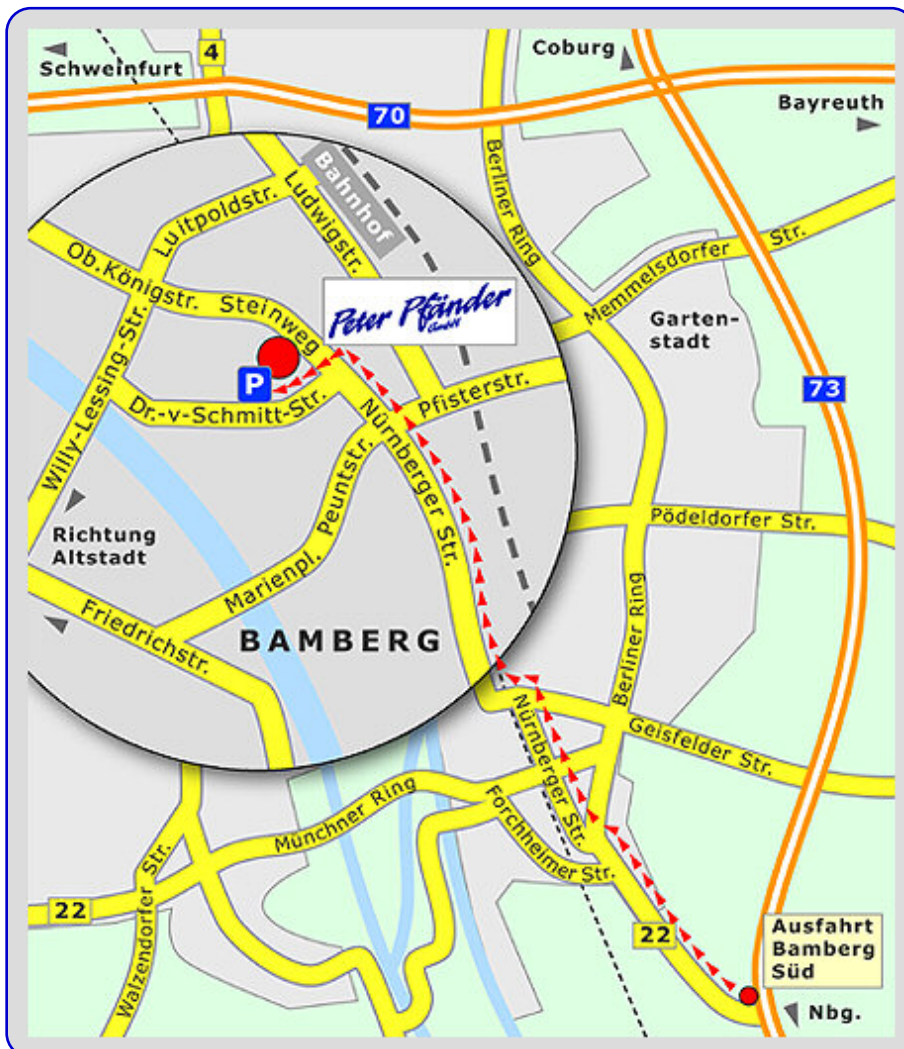

So finden Sie uns -
und parken ganz bequem vor der Tür.

Für unsere Kunden steht ein ausreichend großer Parkplatz zur Verfügung.
Geben Sie in Ihr Navigationsgerät ein:

P Dr.-von-Schmitt-Straße 25a

Auf nachfolgender Routenbeschreibung finden Sie bequem zu uns. Alternativ können Sie auch die öffentlichen Verkehrsmittel nutzen, wie weiter unten beschrieben.

Mit dem Auto
aus allen Richtungen
einfach zu erreichen:

- BAB A 73 in Richtung Bamberg
- Ausfahrt Bamberg-Süd in Richtung
- Bamberg-Zentrum fahren
- geradeaus weiter auf B 22
- Berliner Ring
- links abbiegen in Nürnberger Straße
- wieder links in Dr.-von-Schmitt-Str.
- nach ca. 50 m erreichen Sie unseren
Parkplatz auf der rechten Seite.

Mit öffentlichen
Verkehrsmitteln, z.B. mit:

Buslinie 902, Haltestelle
Luitpoldstraße.

Gehen Sie dann in die obere Königs-
straße in Richtung Nürnberger Straße,
weiter den Steinweg und dann rechts
in die Dr.-von-Schmitt-Straße.

Der Fußweg direkt vom Bahnhof Bam-
berg beträgt nur ca. 10 - 15 Minuten.

Wir freuen uns auf Ihren Besuch!